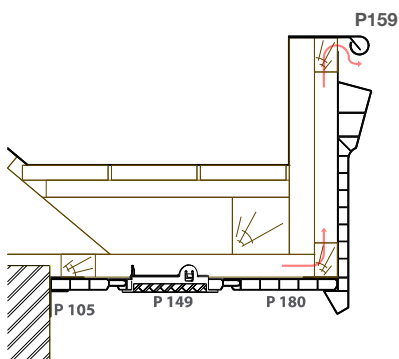

Op voorraad in leper, RAL 9010 (verkeerswit).
code: 1dcpwit...

HARDSCHUIM

HOLLE PVC