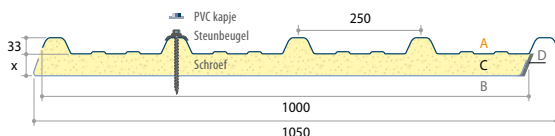

JI ECO PIR

Isolerend paneel voor hellende daken

Lengte (mm) 2550 (minimum) 13600 (maximum)

Dikte (mm) 30 / 40 / 60

Type metaal S 320 GD

Coating Polyester silicone, Plastisol leder & HPS, Ultra 60 μ

JI ROOF PIR

Isolerend paneel voor hellende daken en industriële gebouwen.

Lengte (mm) 2550 (minimum) 16000 (maximum)

Dikte (mm) 40 / 50 / 60 / 80 / 100 / 120 / 150

Type metaal S 320 GD

Coating Polyester silicone, Plastisol leder & HPS, Ultra 60 μ , Colorfarm.