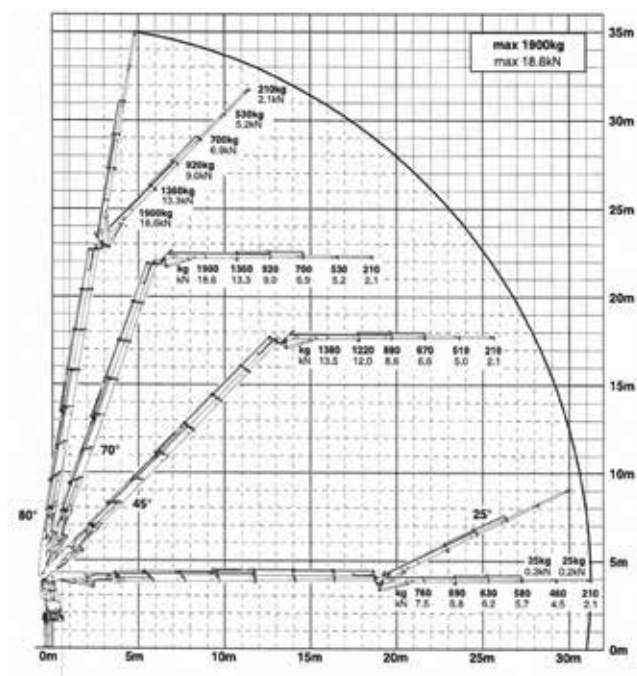

REIKWIJDTE PALFINGER "LANGE JAN"