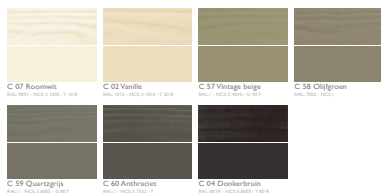

WOUDKLEUREN