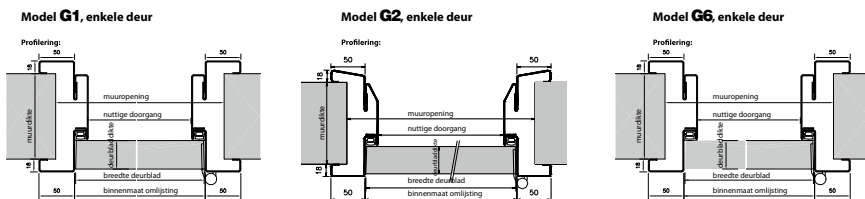

OMSCHRIJVING METALEN DEUROMLIJSTINGEN, TYPE G

Omschrijving:

- De omlijsting is samengesteld uit stijlen en bovenregels in staalplaat 1,5 mm breedte 50 mm.
- Het geheel wordt samengebouwd of geschroefd en vastgezet in de muuropening door middel van beugels of met een multiplexstrook.
- De ontvouwing wordt geëpoxyfiëerd in een RAL kleur naar keuze.
- De omlijsting is voorzien van 3 of 4 inox paumelles (H100mm x Ø16mm) op kogellagers, die bevestigd worden met een klemschroef waardoor de paumelles perfect uitgelijnd kunnen worden.
- De slotplaten zijn verkrijgbaar in 4 verschillende types naargelang de positie van het slot in het deurblad.
- Standaard krukhoogte: 1050 mm.
- De aanslagholte wordt voorzien van een akoestisch neopreenprofiel.

Pluspunten

- Dubbelzijdig voorzien van poedercoating (epoxy).
- Een kleurencombinatie van de tegenkanten en de slaglatten is mogelijk.
- Benor gekeurd: RF30 attest droog opgespoten in muren en lichte wanden.
- Uitvoering in inox - RF 30/60 getest volgens NBN 713.020
- De omwisselbare inox schootplaat kan aangepast worden.
- De RF30 deurgehelen worden geplaatst na afwerking van vloeren en muren.
- Opvang dikteverschillen op muren tot 10mm (uitgezonderd de 2-delige omlijstingen, type G4 en G5).
- De omlijstingen zijn aangepast aan de standaard voorgefreesde De Coene deurbladen.

Toepassingen:

ziekenhuizen, rust- en verzorgingshuizen, scholen en sportcentra, penitentiare centra, ...