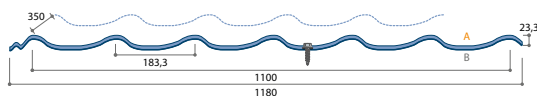

DAKPANPROFIELPLATEN:

JI 24-183-1100 DAKPAN

Alternatief voor klassieke dakpannen bij nieuwbouw of bij renovatie.

Lengte (mm) 1050 (minimum) 8400 (maximum)

Type metaal S 280 GD

Coating Plastisol HPS, Polyester, Polyurethaan