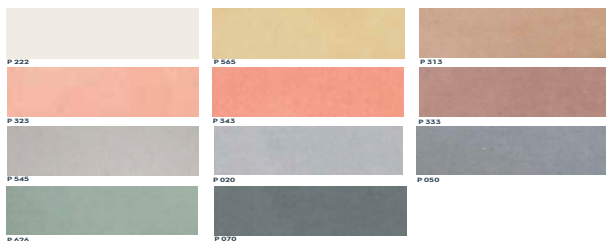

CEMBRIT

Building Better Days

CEMBRIT PATINA

In de massa gekleurde vezelcementplaat met een geschuurd mat oppervlak. Naarmate de jaren verstrijken, zorgt de natuurlijke veroudering van het vezelcement progressief voor een bijzonder aantrekkelijke patina-uitstraling.

Artikel	Code	Dikte	Breedte	Lengte	platen/pak	
Patina P020 (granite)	2cempat020-830501250	8mm	1250mm	3050mm	35	Z B
Patina P050 (quartz)	2cempat050-830501250	8mm	1250mm	3050mm	35	Z B M W I
Patina P070 (flint)	2cempat070-830501250	8mm	1250mm	3050mm	35	Z B W I
Patina P222 (pearl)	2cempat222-830501250	8mm	1250mm	3050mm	35	Z B M

Formaten 1200x2500, 1250x2500, 1250x3050 zijn verkrijgbaar op bestelling.

Andere kleuren (zie overzicht) zijn verkrijgbaar op bestelling.

Artikel	Code	Dikte	Lengte	stuks/doos	
Schroef patina P020 (granite)	9cemschrpat4.5x38-020	4,5mm	38mm	100	Z B
Schroef patina P050 (quartz)	9cemschrpat4.5x38-050	4,5mm	38mm	100	Z B M W I
Schroef patina P070 (flint)	9cemschrpat4.5x38-070	4,5mm	38mm	100	Z B W I
Schroef patina P222 (pearl)	9cemschrpat4.5x38-222	4,5mm	38mm	100	Z B M

CEMBRIT CONSTRUCTION

Gaat terug naar de basis: onbehandelde vezelcement voor die authentieke grijze tint. Maar dat niet alleen. Cembrit Construction wordt gekenmerkt door zijn robuustheid en zijn eenvoudig in het gebruik.

Artikel	Code	Dikte	Breedte	Lengte	platen/pak	
construction	2cemconstr630501250	6mm	1250mm	3050mm	40	OB
construction	2cemconstr825001250	8mm	1250mm	2500mm	35	OB
construction	2cemconstr830501250	8mm	1250mm	3050mm	40	Z B

Artikel	Code	Dikte	Lengte	stuks/doos	
Schroef construction raw	9cemschrrow4.5x36	4,5mm	36mm	250	Z B