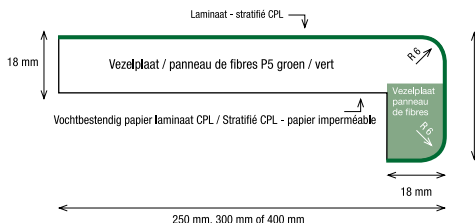

Raamuitbekleding zie pagina 239-241