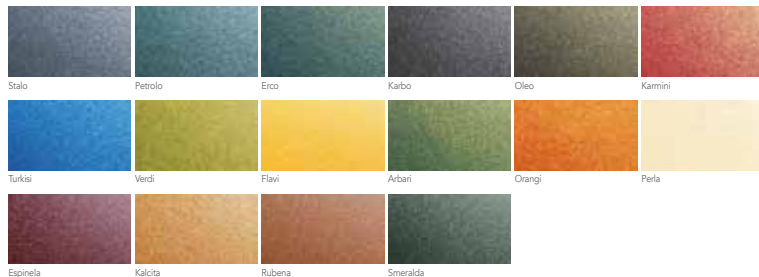

ROCKPANEL BRILLIANT

Rockpanel Brilliant weerkaatst het licht door een schitterend oppervlak. Een stralende gloed verspreidt zich en komt versterkt bij je terug. Dat is de magie van Rockpanel Brilliant. De platen zijn voorzien van een hoogwaardige 4-laagse coating op waterbasis. Zo blijven hun prachtige uiterlijk, kleur en afwerkingsniveau nog vele jaren behouden. De platen zijn standaard voorzien van de extra beschermende ProtectPlus laag.

Maatvoeringen

Afmetingen 3050x1200 (vanaf 100m² ook leverbaar op 2500)

Diktes 8 mm

Artikel	Dikte	Lengte	Breedte	Afwerking	Aantal/pak	
Brilliant	8 mm	3050mm	1200mm	ProtectPlus	25	OB

Rockpanel Brilliant

ROCKPANEL FS XTRA • BRANDKLASSE A2-s1,d0

De Rockpanel gevelpanelen zijn nu ook in alle Rockpanel designs (Colours, Woods, Metallics en Chameleon) verkrijgbaar in de onbrandbare FS-Xtra kwaliteit die voldoet aan de Europese brandclassificatie A2-s1,d0. Om te voldoen aan deze Europese brandclassificatie worden de FS-Xtra 9mm panelen mechanisch bevestigd op een aluminium of stalen achterconstructie.

Alles FS-Xtra panelen zijn op bestelling en leverbaar vanaf 100m² per kleur en design met een maximale levertijd van 6 weken.