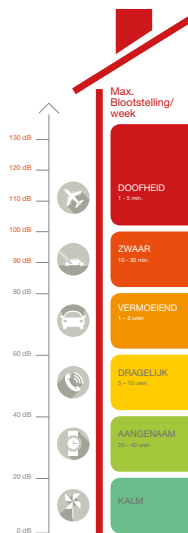

Artikel	Code	Dikte	Lengte	Breedte	Aantal/pak	Afbeelding	
pan-terre natuur	5panterre1625001200	16mm	2500mm	1200mm	50pl		□
pan-terre + gips		28.5mm 16+12.5mm	2500mm of 2500mm	1200mm of 600mm	30pl 60pl		OB
pan-terre + pleister		28.5mm 16+12.5mm	2500mm of 2500mm	1200mm of 600mm	30pl 60pl		OB
pan-terre + osb		34mm 16+18mm	2440mm	590mm	50pl		OB