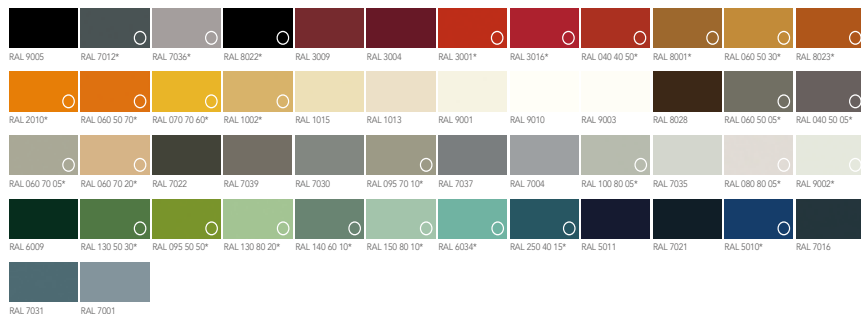

Beantwoordt aan Europese brandklasse A2-s1, d0.

Maatvoeringen

Afmetingen 2500/3050x1200

Diktes 6 / 8mm

Alle 50 Rockpanel Colours standaard kleuren in dikte 8 mm zijn direct uit voorraad leverbaar.

○ = 30 Standaard kleuren in dikte 6 mm zijn leverbaar vanaf 100 m² met een levertijd van maximaal 5 weken.