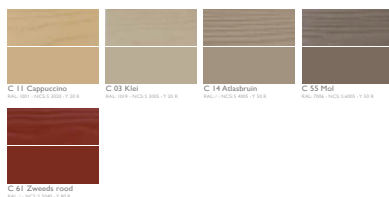

AARDEKLEUREN