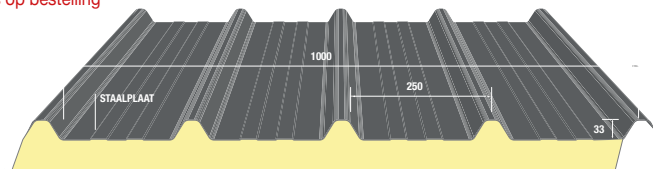

Andere diktes op bestelling

LICHTSTRAATPANELEN

Artikel	Code	Lengte	Fact. breedte	Kleur	
Vision Light Dubbelwandig	8rexlichtstr3100	3100	1050	opaak	E
	8rexlichtstr3600	3600			
	8rexlichtstr4100	4100			
	8rexlichtstr4600	4600			