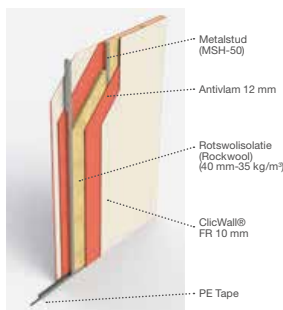

ClicWall

Decoratieve wandbekleding

BRANDVERTRAGEND EUROKLASSE B-s2,d0

Ook ClicWall FR maakt deel uit van het aanbod: brandvertragende panelen met Euroklasse B-s2,d0. In specifieke opstellingen haalt ClicWall respectievelijk een brandweerstand van 30 minuten en 1 uur, beide ondersteund met een Europees certificaat.

ClicWall installatie met brandweerstand EI60

Europees certificaat voor niet-dragende tussenwand – EN 1364-1:1999

Opbouw:

- ClicWall FR 10 mm (Euroklasse B-s2,d0): bevestigd met montagekit (MS Polymeer dots - hartafstand 200 mm) aan Antivlam 12mm
- Antivlam 12 mm: bevestigd met houtschroeven (4.0 x 25 - hartafstand 300 mm) aan metal stud
- Rotswolisolatie (RockSono Base 210): 40 mm - 35 kg/m³
- Onderstructuur: metalstud 50 mm
- Afdichting: PE50 tape (soepele isolatieband)

Akoestische norm van hierboven beschreven
opbouw: Rw = 52dB (Cw-4, Ctr-11)