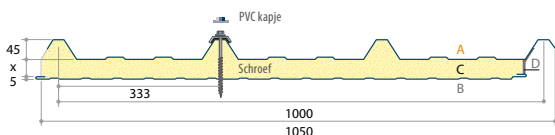

OP BESTELLING