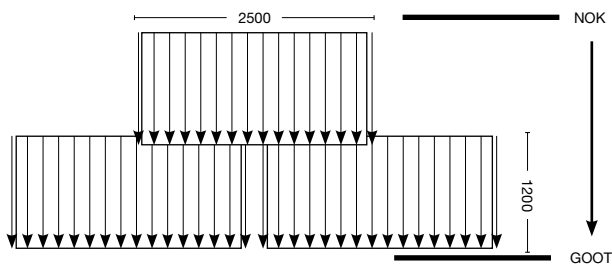

Eigenschappen: Dampopen - UV bestendig - Zelfdovend bij brand

Plaatsing: Luchtkanalen in de richting Nok > Goot

Geperforeerde zijde steeds aan de onderzijde (zie markering op de plaat)

Artikel	Code	Dikte	Lengte	Breedte	Volumieke massa	Aantal/pak	
covex	8covpl	2.5mm	2500mm	1200mm	450g/m ²	400	
covex rol	8covrol	2.5mm	25000mm	1200mm	450g/m ²	11	