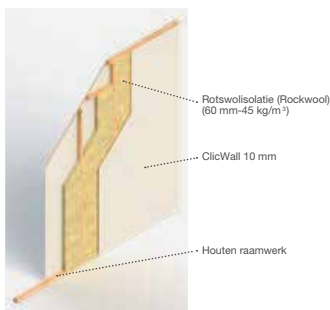

ClicWall installatie met brandweerstand EI30

Europees certificaat voor niet-dragende tussenwand – EN 1364-1:2015

Opbouw:

- ClicWall 10 mm (Euroklasse D-s2,d0): bevestigd met houtschroeven (3.5 x 16 - hartafstand 300 mm) aan houten onderstructuur
- Rotswolisolatie (RockSono Solid 211): 60 mm - 45 kg/m³
- Onderstructuur: houten balken 38 x 63 mm