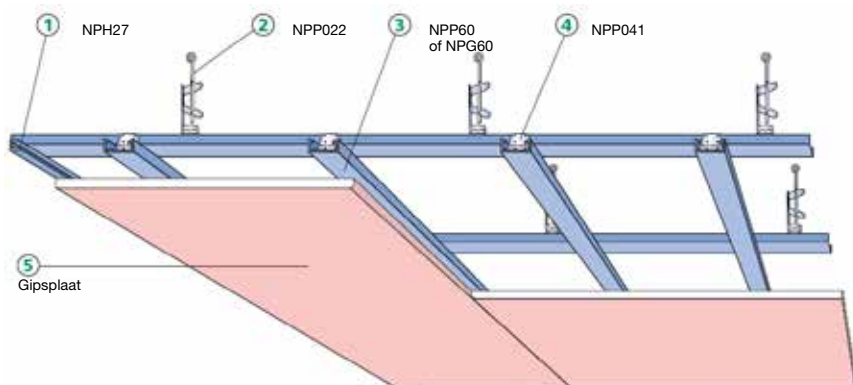

*Profiel 4npg60400 niet compatibel met toebehoren op pagina 190

HULPSTUKKEN PLAFOND- EN HOEKAFWERKING

Artikel	Code	Lengte	Verpakking	Afbeelding	
verbindingstuk	4npp011	80mm	100 st/doos		Z W M
plafondhanger	4npp021	170mm	100 st/doos		Z W H M
hanger met veer	4npp022	100mm	100 st/doos		Z W I G H M
dubbele veer	4npp044	50mm	200 st/doos		Z H M
kruisverbinder	4npp041		100 st/doos		Z W I G H M
dwarsverbinder	4npp050		100 st/doos		Z I
ophangdraad met oog	4npp06/250 4npp06/500 4npp06/1000 4npp06/3000	250mm 500mm 1000mm 3000mm	100 st/doos 100 st/doos 100 st/doos 100 st/doos		Z W I M Z W I M Z W I M Z W M
montagebeugel	4nppv125	60mm x 125mm	100 st/doos		Z W G H
montagebeugel	4nppv200	60mm x 200mm	100 st/doos		Z W G H
noniushanger	4npp024	130mm	100 st/doos		Z G H M
aanpasstuk noniushanger	4npp023-30 4npp023-60 4npp023-90	30mm 60mm 90mm	100 st/doos		Z
clips noniushanger	4npp025		100 st/doos		Z
hoekbeschermer	4npuh275	2750mm	100 st/doos		Z G H
aqua bead buitenhoek	4aquabead	3000mm	per stuk		Z
aqua bead L-trim	4aquabeadl-trim	3000mm	per stuk		Z
rechte buitenhoek	4cornerbead	3050mm	60 st/doos		Z W I G H M
stopprofiel	4met	3050mm	50 st/doos		Z W G H
variabele hoek	4levelline	30 m/rol	10 rollen		Z G H
akoestische band 6mm x 30mm	4akoest30	100 m/rol	1		Z
akoestische band 6mm x 25mm	4akoest25460	460 m/rol	1		Z