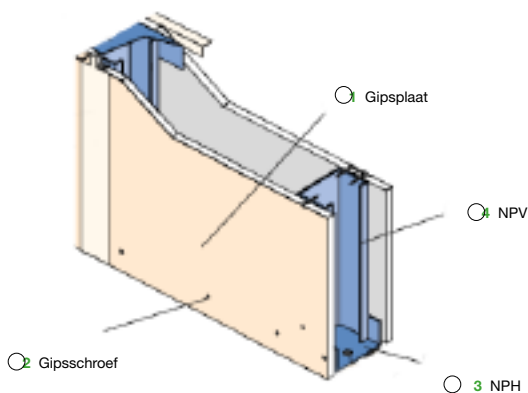

WANDEN

Horizontale profielen NPH(orzontaal)

Artikel	Code	Lengte	Stuks/Bundel	Pallet	Stuks/Cont	
NPH50	4nph50260 4nph50400	2,60m 4,00m	8	360 stuks	672 stuks	Z W W W B W W W W W
	4nph50400akoes	4,00m met akoestische band				B W W
NPH75	4nph75400 4nph75400akoes	4,00m 4,00m met akoestische band	8	288 stuks	480 stuks	Z W W W W B W
	4nph100400 4nph100400akoes	4,00m 4,00m met akoestische band				B W W W B W W
NPH125	4nph125400 4nph125400akoes	4,00m 4,00m met akoestische band	8	144 stuks	240 stuks	W
	4nph150400 4nph150400akoes	4,00m 4,00m met akoestische band				ob