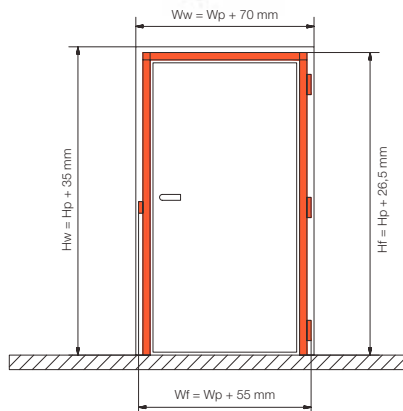

KARAKTERISTIEKEN

- 1 stap installatie
  Frame en deur gelijktijdig
- Korte levertijd door de multifunctionaliteit van het systeem
- 1 systeem: 4 functies