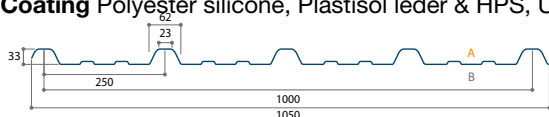

DAKPROFIELPLATEN

JI 33-250-1000 DAK

Standaard aan de A-zijde gelakt.

Lengte (mm) 1000 tot 13600

Dikte (mm) 0,60 of 0,75

Type metaal S 320 GD

Coating Polyester silicone, Plastisol leder & HPS, Ultra 60 μ