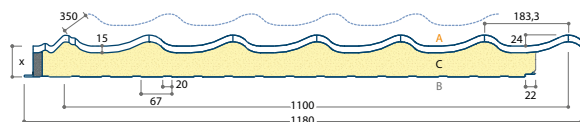

JI PERMAPAN PIR

Isolerend paneel voor hellende daken.

Lengte (mm) 2100 (minimum) 8400 (maximum)

Dikte (mm) 40 / 60 / 80 / 100

Type metaal S 280 GD

Coating Zie technische fiche