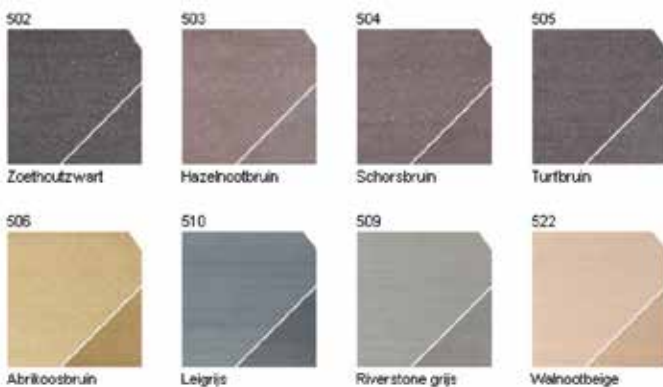

TWINSON TERRASPLANKEN

Twinson is vervaardigd uit hout en pvc. Door de voordelen van beide materialen te verenigen in één nieuwe grondstof, brengt Twinson het beste uit twee werelden samen: het natuurlijke uitzicht en warme gevoel van hout én de onderhoudsarme duurzaamheid van pvc.

Twinson terrasplanken zijn 100% recycleerbaar.

VOLLEDIG OP BESTELLING

Kleurengamma

8 verschillende natuurlijke tinten

Belangrijk om te weten

Twinson bevat houtvezels die onderhevig zijn aan kleurvariaties.

Zodra het product buiten is geplaatst, begint de kleur zich te stabiliseren. Voor een homogeen uitzicht is het altijd aan te raden de planken onderling te mengen alvorens ze te plaatsen. Op termijn zullen de geborstelde en niet-geborstelde delen dezelfde kleur krijgen.