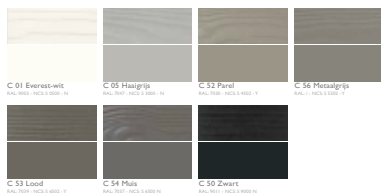

GEVELPRODUCTEN EN BOUWPLATEN

Eternit gevelproducten en bouwplaten zijn vervaardigd uit vezelcement. Dit is een cementgebonden materiaal met natuurlijke versterkingsvezels. Ze zijn vormvast, duurzaam (onrotbaar), onderhoudsvriendelijk, brandveilig en milieuvriendelijk. Eternit waarborgt gedurende 10 jaar het materiaal.

CEDRAL / CEDRAL CLICK

Karaktervolle solide stroken voor een elegante gevel. Eenvoudige plaatsing d.m.v. schroeven of nagels. De zichtzijde wordt voorzien van een cederhoutstructuur (=classic) of glad oppervlak (=smooth). Vervolgens worden deze afgewerkt met diverse coatings naargelang dekkende kleur of natuurlijke basiskleur.

MINERALE KLEUREN