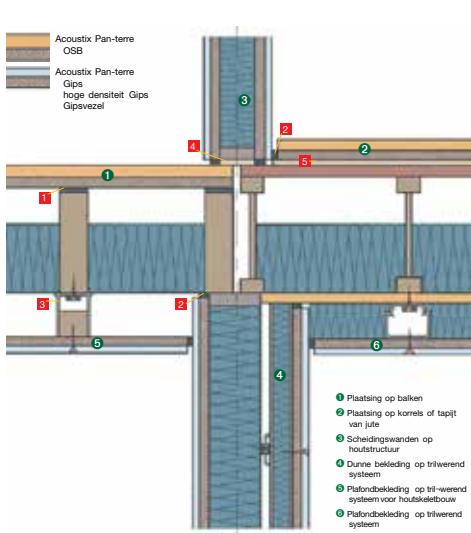

Artikel	Code	Dikte	Lengte	Breedte	Aantal/pak	Afbeelding	
pan-terre natuur	5panterre1625001200	16mm	2500mm	1200mm	50pl		□
pan-terre + gips		28.5mm 16+12.5mm	2500mm of 2500mm	1200mm of 600mm	30pl 60pl		OB
pan-terre + pleister		28.5mm 16+12.5mm	2500mm of 2500mm	1200mm of 600mm	30pl 60pl		OB
pan-terre + osb		34mm 16+18mm	2440mm	590mm	50pl		OB