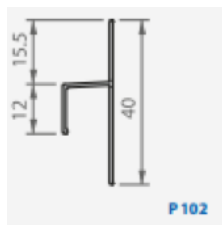

Op voorraad in leper, RAL 9010 (verkeerswit).
code: 1dcpwit...

HARDSCHUIM

HOLLE PVC