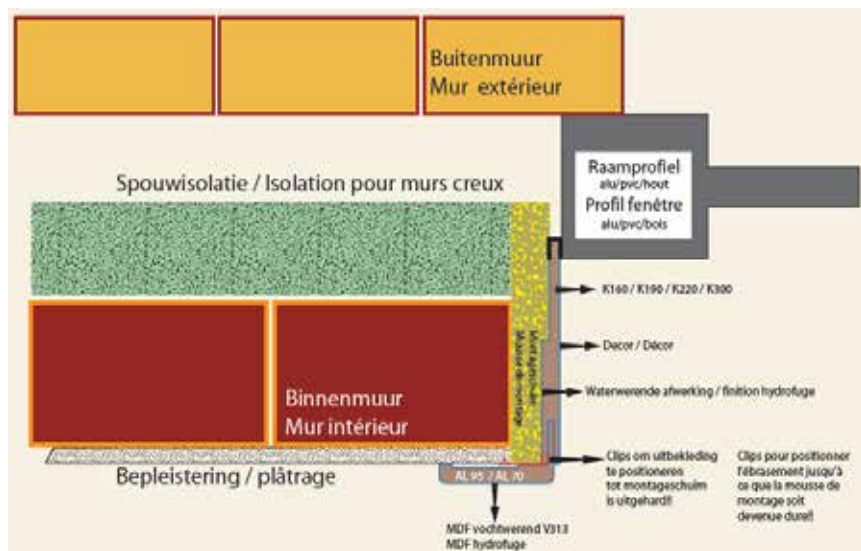

CLIPSEN

Artikel	Code	Stuks / doos	
clips	9clipsraam	25 stuks	E

VENSTERTABLET zie pag. 112