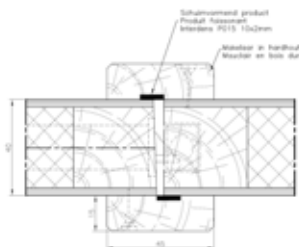

Makelaar bij RF30 dubbele draaideuren

- Dankzij geïntegreerd zwelproduct in de makelaar kunnen standaard enkele RF deurbladen gebruikt worden als dubbele deurgeheel
- Slechts 1 type deurblad op stock
  -> snellere en efficiëntere logistiek