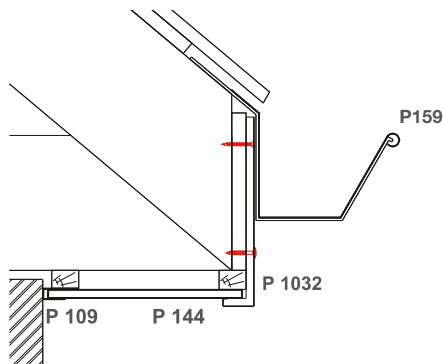

Op voorraad in leper, RAL 9010 (verkeerswit).
code: 1dcpwit...

HARDSCHUIM

HOLLE PVC