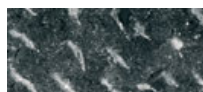

Agripa

Agripa is een afwerking waarbij de bovenkant van de tegels wordt gegritstraald. Tegels met deze afwerking zijn lichtgrijs van kleur en gespikkeld [\[...\]](#)

Blauw Gezoet

Blauw Gezoet is een gesatineerde afwerking met een gladgeslepen oppervlak. Bij deze afwerking zijn de tegels donkergrijsblauw van kleur [\[...\]](#)

Clivodecor/Gekloofd

Clivodecor heeft een ruw gezaagde zijde die sterk gestructureerd en donkergrijs van kleur is. De andere zijde en de vier zijkanten zijn gezaagd [\[...\]](#)

Conception

Conception is donkergrijs van kleur, heeft een gezoet oppervlak en vertoont een reliëf dat vergelijkbaar is met het effect dat de tijd op het patina van de steen heeft [\[...\]](#)

Gebikt

De afwerking gebikt wordt gekenmerkt door een donkergrijze achtergrond bezaaid met witachtige inkepingen [\[...\]](#)

Gebouchardeerd

Bij de afwerking gebouchardeerd verschijnen witte punten op een donkergrijze achtergrond. Het geheel is lichtgrijs van kleur [\[...\]](#)